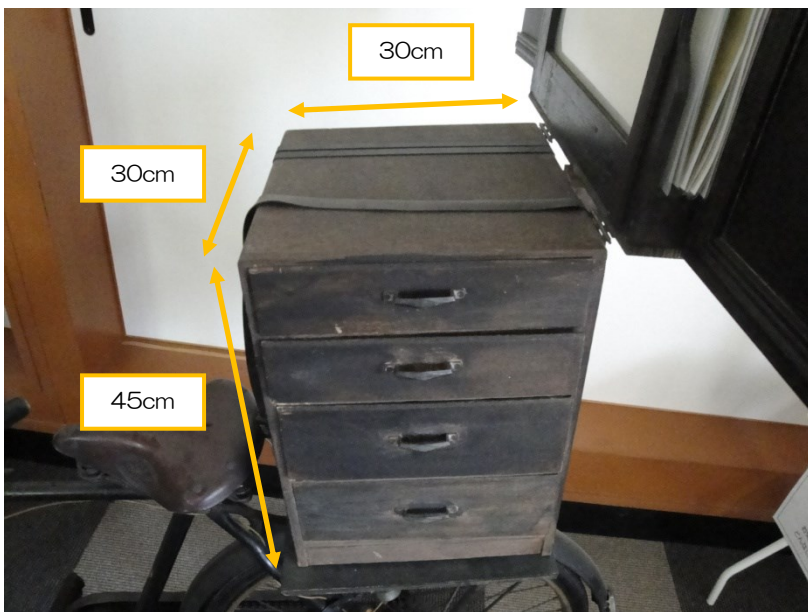

紙芝居スペシャルセット 寸法

紙芝居スペシャルセット 寸法

画像内紙芝居サイズ：縦 26.5cm×横 36cm

←紙芝居 差し入れ口