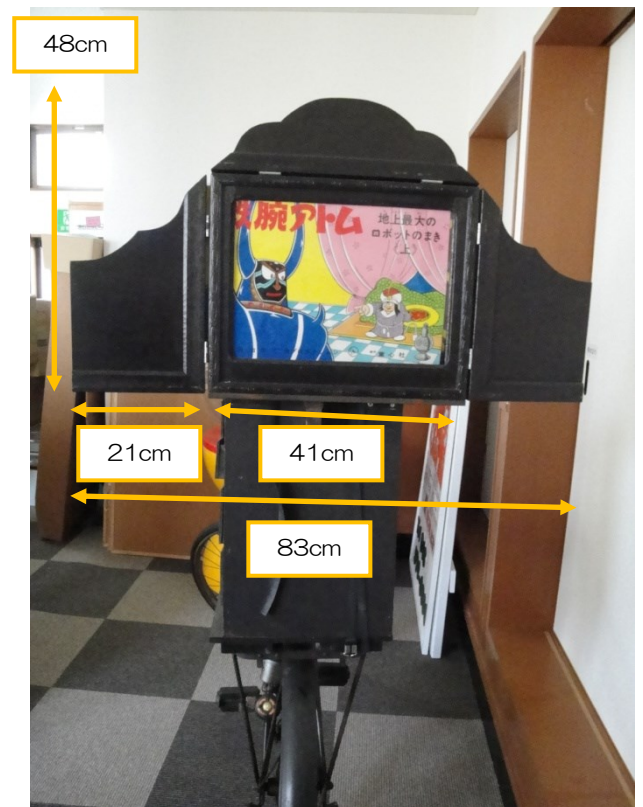

紙芝居スペシャルセット 寸法

紙芝居スペシャルセット 寸法

画像内紙芝居サイズ：縦 26.5cm×横 36cm

←紙芝居 差し入れ口