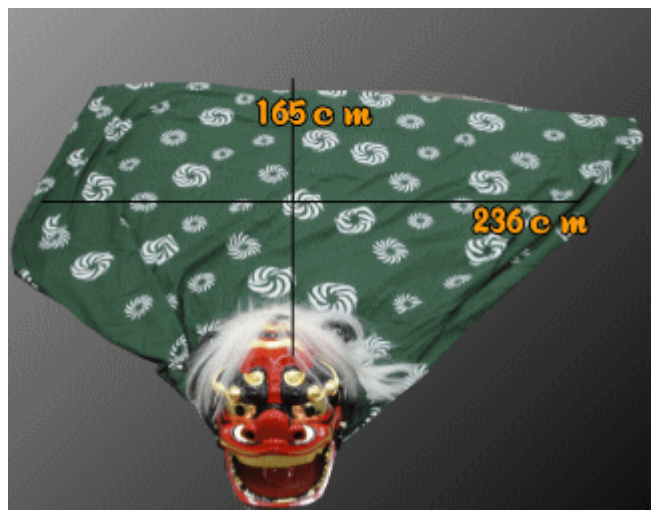

獅子舞 サイズ一覧表

謝蓮 (シャーレン) 慶

謝蓮 (シャーレン) 華

狛雷 (コマライ) 甲斐

狛雷 (コマライ) 蘭

伝 (デン)

駸紋 (シャーレン) 慶