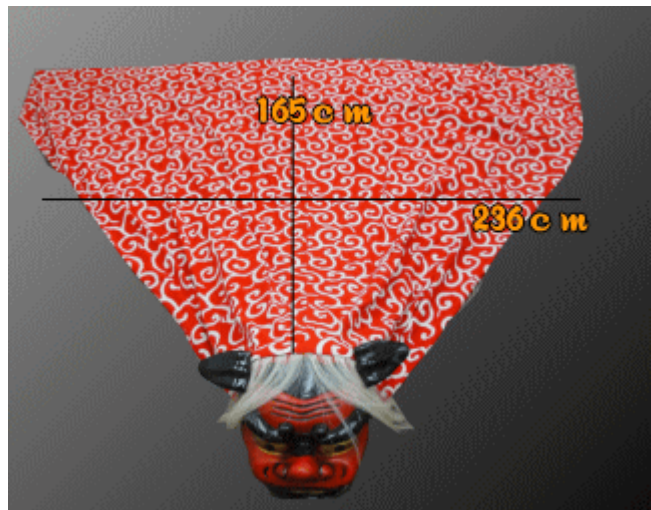

獅子舞 サイズ一覧表

謝蓮 (シャーレン) 慶

謝蓮 (シャーレン) 華

狛雷 (コマライ) 甲斐

狛雷 (コマライ) 蘭

伝 (デン)

駸紋 (シャーレン) 慶