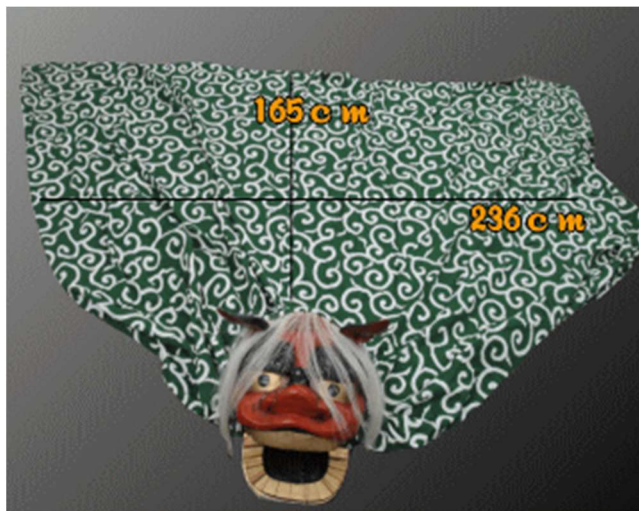

# 獅子舞 サイズ一覧表

謝蓮 (シャーレン) 慶

謝蓮 (シャーレン) 華

狛雷 (コマライ) 甲斐

狛雷 (コマライ) 蘭

伝 (デン)

紋駈(モンモン)

瑪琠 (バル)

獅子頭サイズ  
高さ 25cm 奥行 25cm 幅 30cm

布サイズ  
縦 171cm 横 256cm