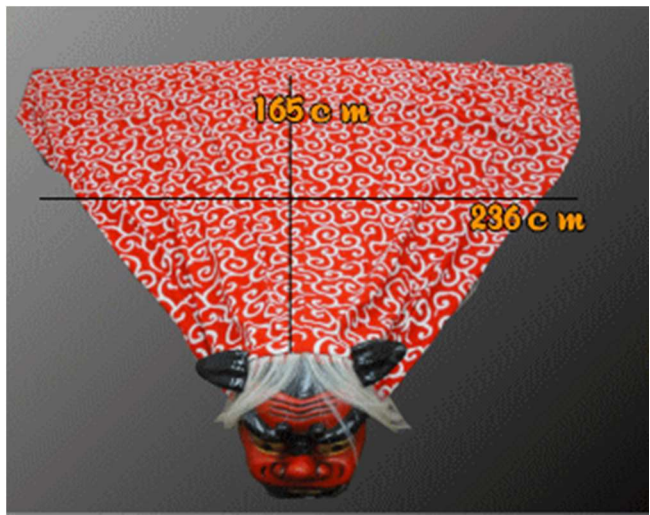

# 獅子舞 サイズ一覧表

謝蓮 (シャーレン) 慶

謝蓮 (シャーレン) 華

狛雷 (コマライ) 甲斐

狛雷 (コマライ) 蘭

伝 (デン)

紋駈(モンモン)

瑪琠 (バル)

獅子頭サイズ  
高さ 25cm 奥行 25cm 幅 30cm

布サイズ  
縦 171cm 横 256cm