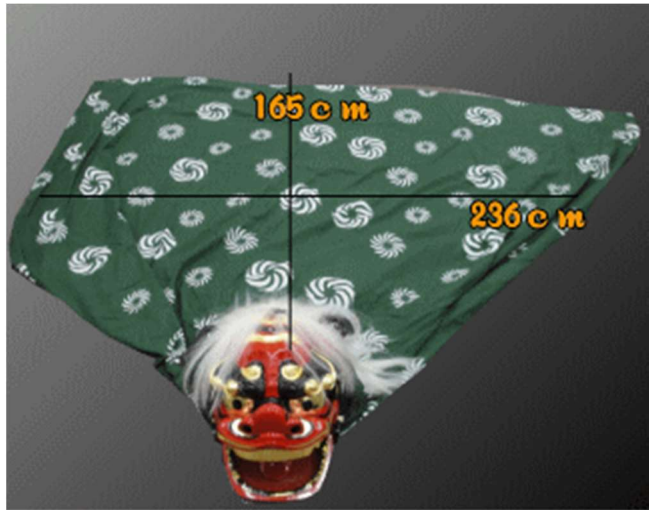

# 獅子舞 サイズ一覧表

謝蓮 (シャーレン) 慶

謝蓮 (シャーレン) 華

狛雷 (コマライ) 甲斐

狛雷 (コマライ) 蘭

伝 (デン)

紋駈(モンモン)

瑪琠 (バル)

獅子頭サイズ  
高さ 25cm 奥行 25cm 幅 30cm

布サイズ  
縦 171cm 横 256cm