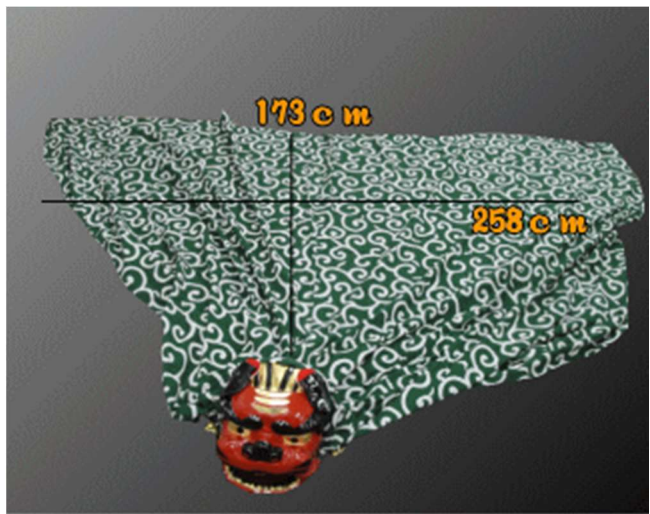

# 獅子舞 サイズ一覧表

謝蓮 (シャーレン) 慶

謝蓮 (シャーレン) 華

狛雷 (コマライ) 甲斐

狛雷 (コマライ) 蘭

伝 (デン)

紋駈(モンモン)

瑪琠 (バル)

獅子頭サイズ  
高さ 25cm 奥行 25cm 幅 30cm

布サイズ  
縦 171cm 横 256cm