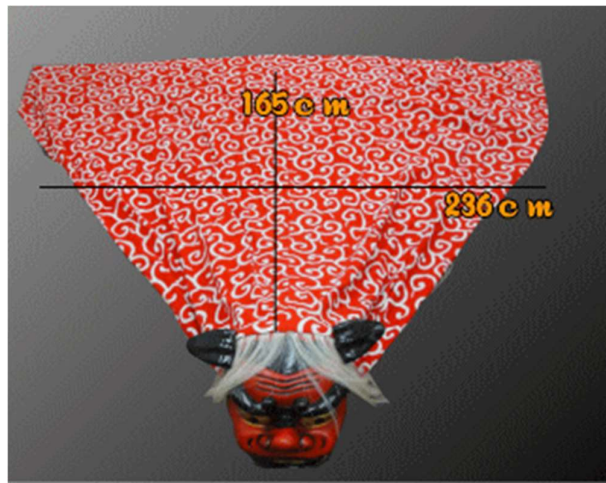

獅子舞 サイズ一覧表

謝蓮 (シャーレン) 慶

謝蓮 (シャーレン) 華

狛雷 (コマライ) 甲斐

狛雷 (コマライ) 蘭

祥 (ショウ)

紋駁(モンモン)

風 (フウ)

獅子頭サイズ

高さ 24cm 奥行 25cm 幅 20cm

布サイズ

縦 170cm 横 220cm

瑪琏 (パール)

獅子頭サイズ

高さ 25cm 奥行 25cm 幅 30cm

布サイズ

縦 171cm 横 256cm