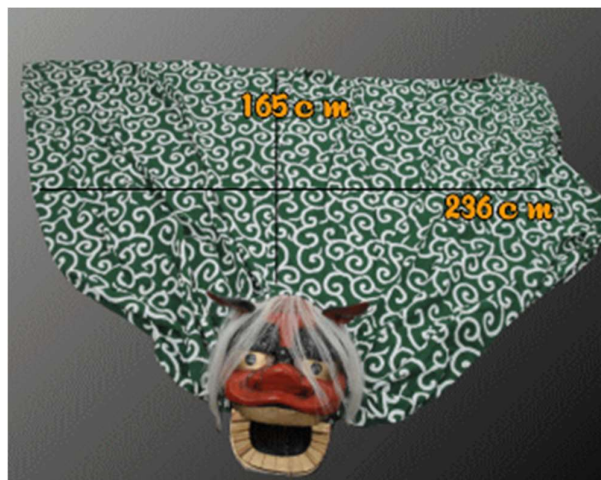

獅子舞 サイズ一覧表

謝蓮 (シャーレン) 慶

謝蓮 (シャーレン) 華

狛雷 (コマライ) 甲斐

狛雷 (コマライ) 蘭

祥 (ショウ)

紋駁(モンモン)

風 (フウ)

獅子頭サイズ

高さ 24cm 奥行 25cm 幅 20cm

布サイズ

縦 170cm 横 220cm

瑪琏 (パール)

獅子頭サイズ

高さ 25cm 奥行 25cm 幅 30cm

布サイズ

縦 171cm 横 256cm