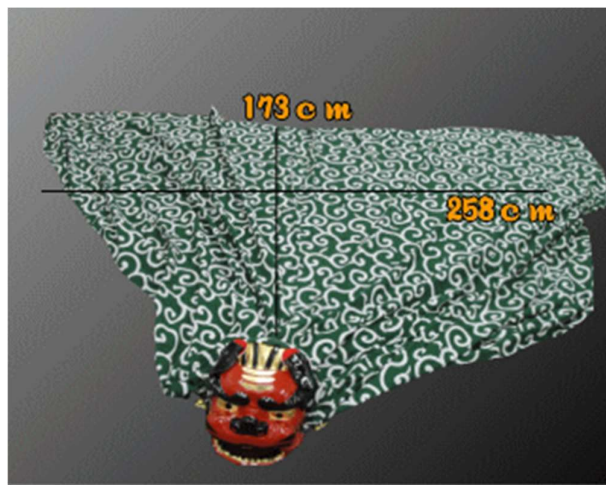

獅子舞 サイズ一覧表

謝蓮 (シャーレン) 慶

謝蓮 (シャーレン) 華

狛雷 (コマライ) 甲斐

狛雷 (コマライ) 蘭

祥 (ショウ)

紋駁(モンモン)

風 (フウ)

獅子頭サイズ

高さ 24cm 奥行 25cm 幅 20cm

布サイズ

縦 170cm 横 220cm

瑪琏 (パール)

獅子頭サイズ

高さ 25cm 奥行 25cm 幅 30cm

布サイズ

縦 171cm 横 256cm