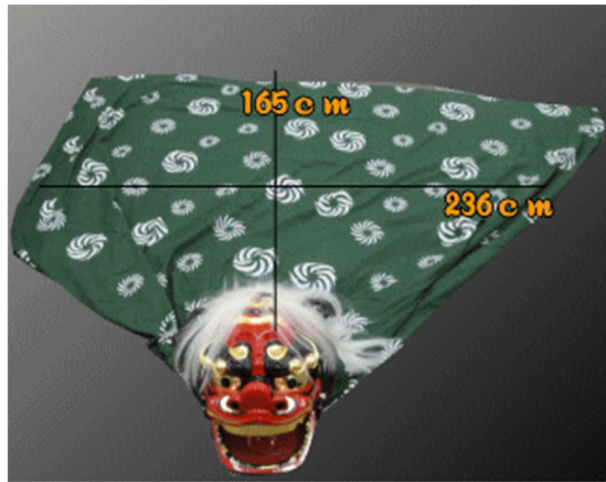

獅子舞 サイズ一覧表

謝蓮 (シャーレン) 慶

謝蓮 (シャーレン) 華

狛雷 (コマライ) 甲斐

狛雷 (コマライ) 蘭

祥 (ショウ)

紋駁(モンモン)

風 (フウ)

獅子頭サイズ

高さ 24cm 奥行 25cm 幅 20cm

布サイズ

縦 170cm 横 220cm

瑪琏 (パール)

獅子頭サイズ

高さ 25cm 奥行 25cm 幅 30cm

布サイズ

縦 171cm 横 256cm